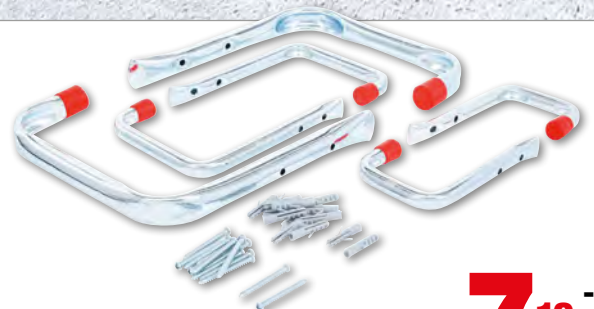

9,99 -44%
~~17,95~~
 Art. 50845

Bewässerungsring | 55 L

NEU

12,99 -36%
~~20,35~~
 Art. 53755

NEU

Wasserschlauch | PVC | mit Wasserspritze und Schnellkupplungen | 15 m | 6-tlg.

12,99 -54%
~~26,75~~
 Art. 70906

NEU

Multifunktions-Garten-Handbrause | mit 6 Funktionen | 5-tlg.

5,99 -49%
~~11,94~~
 Art. 70905

Knarren-Spannband-Satz | mit 2 schweren Haken | 5 m x 25 mm

17,99 -39%
~~29,76~~
 Art. 6831

NEU

Wand- und Decken-Schraubhaken-Sortiment | 8-tlg.

3,99 -52%
~~8,34~~
 Art. 88308

Wandhaken-Sortiment | 6-tlg.

7,19 -49%
~~14,35~~
 Art. 88300

Schutzmatte | EVA |
990 x 490 x 28 mm

23,99 -52%
~~50,41~~
Art. 4806

Rollbandmaß | 50 m

9,99 -50%
~~20,28~~
Art. 2159