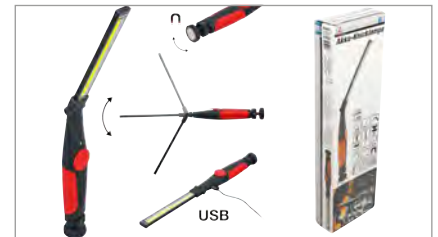

12,99 ^{-43%}
~~22,80~~
Art. 99710

**Akku-Knicklampe |
COB-LED | 5W**

14,99 ^{-40%}
~~25,08~~
Art. 6783

Ihr Fachhändler:

88400 Biberach/Riß · Joh.-Seb.-Bach-Str. 6
Tel. 0 73 51 / 1 20 69 · Fax 0 73 51 / 7 13 71
Info@Biber-Werkzeuge.de
www.Biber-Werkzeuge.de