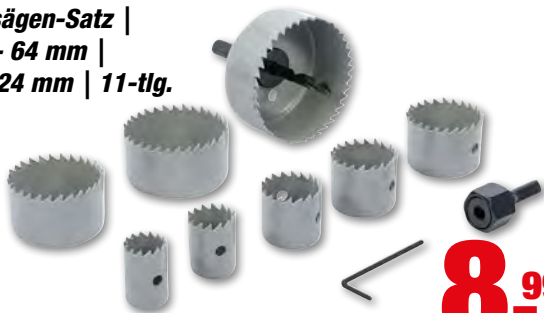

3,99 -62%
~~10,74~~
Art. 50399

NEU

Lochsäge | Ø 68 mm | Tiefe 40 mm

5,99 -61%
~~15,55~~
Art. 50368

Lochsägen-Satz | Ø 19 - 64 mm | Tiefe 24 mm | 11-tlg.

8,99 -53%
~~19,32~~
Art. 50315

HSS-Stufenbohrer-Satz | 3 - 20 mm | 3-tlg.