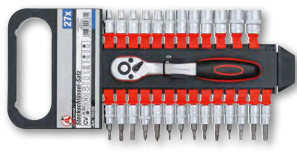

14,99 -44%
~~27,24~~
Art. 15105