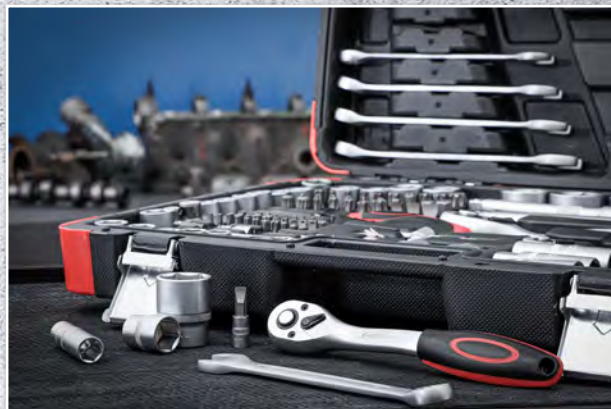

119,⁹⁹ ~~244,⁴¹~~ **-50%**
Art. 15217

Steckschlüssel-Satz | Antrieb 6,3 mm (1/4") / 10 mm (3/8") / 12,5 mm (1/2") | 172-tlg.

74,⁹⁹ ~~153,⁷⁷~~ **-51%**
Art. 2283

Steckschlüssel-Satz | Antrieb 6,3 mm (1/4") / 10 mm (3/8") / 12,5 mm (1/2") | 216-tlg.