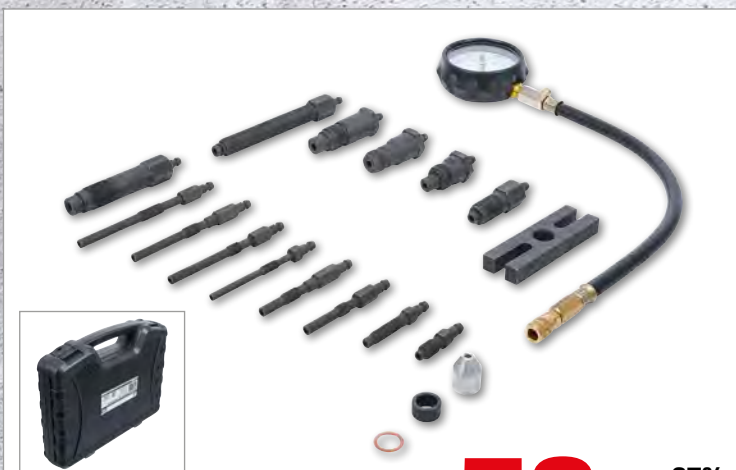

11,49 -47%
~~21,96~~
Art. 137

Zündlichtpistole | 12 V

33,99 -51%
~~69,98~~
Art. 40108

Glühkerzen-Ausbau- und
Gewinde-Reparatur-Satz

55,99 -55%
~~126,88~~
Art. 98297

Motor-Druckverlust-Tester

39,99 -49%
~~79,10~~
 Art. 62646