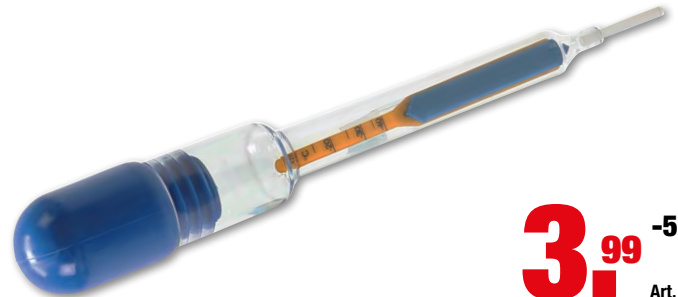

Gewinde-Reparatur-Satz | M5 - M12 | 130-tlg.

Frostschutzprüfer Areotemp

3,99 -50%
~~8,03~~
Art. 9672