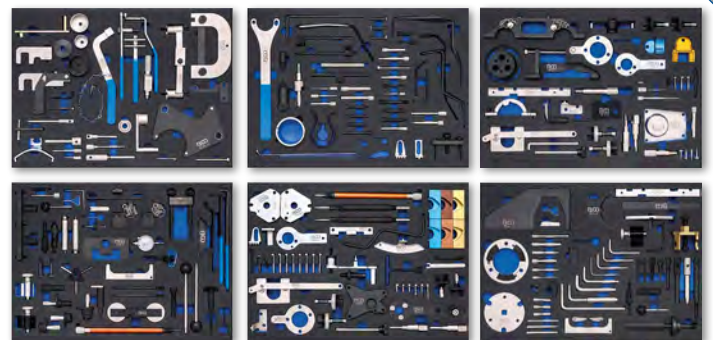

**Werkstattwagen | 7 Schubladen |
Motor-Einstellwerkzeug-Sätze**

1.499,⁰⁰ ~~-58%~~
~~3.600,²⁴~~
Art. 6076