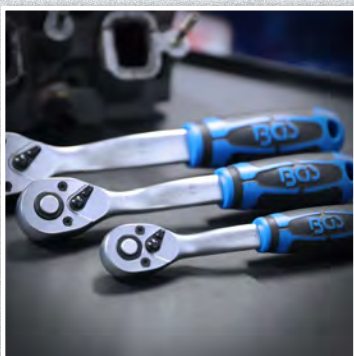

Steckschlüssel-Satz

Antrieb 6,3 mm (1/4") / 10 mm (3/8") / 12,5 mm (1/2") | 192-tlg.

Sechskant Pro Torque®

Vermeidet Kantenabrieb an Sechskant-Schrauben und bietet perfekten Halt.

79,⁹⁵ ~~173,³⁴~~ **-53%**
Art. 2243

Wellenprofil Super Lock

79,⁹⁵ ~~173,³⁴~~ **-53%**
Art. 2292

Gear Lock

Ist universell einsetzbar für Sechskant-, Zwölfkant-, E-Profil (für Torx Außen), zöllige sowie metrische Schrauben.

99,⁹⁵ ~~192,⁰⁶~~ **-47%**
Art. 2247

Zwölfkant

Zum problemlosen, leistungsfähigen Einsatz an Zwölfkant- sowie an Sechskant-Schrauben.

99,⁹⁵ ~~201,⁷⁹~~ **-50%**
Art. 2286

Sechskant Pro Torque®

Vermeidet Kantenabrieb an Sechskant-Schrauben und bietet perfekten Halt.

ZOLL
INCH
1/4" 3/8" 1/2"
EN POUCHES
PULGADAS

99,⁹⁵ ~~196,⁶³~~ **-49%**
Art. 2245