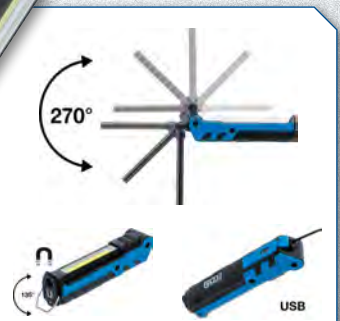

69,95 ~~-27%~~
96,03
Art. 85339

SMD-LED-Arbeits-Strahler |
120 W