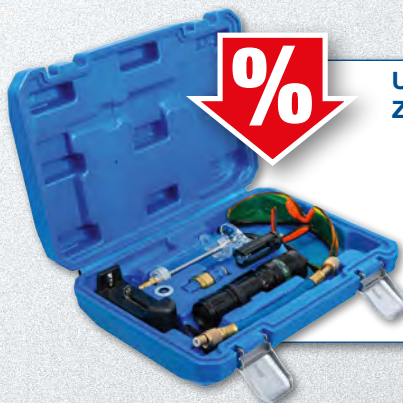

UV-Lecksuchlampe mit
Zubehör

49,95 -44%
~~89,98~~
Art. 3710