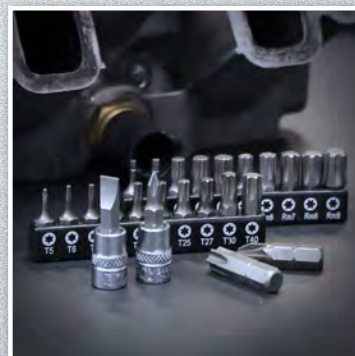

Steckschlüssel-Satz

Antrieb 6,3 mm (1/4") / 10 mm (3/8") / 12,5 mm (1/2") | 192-tlg.

Sechskant Pro Torque®

Vermeidet Kantenabrieb an Sechskant-Schrauben und bietet perfekten Halt.

79,⁹⁵ ~~173,³⁴~~ **-53%**
Art. 2243

Wellenprofil Super Lock

79,⁹⁵ ~~173,³⁴~~ **-53%**
Art. 2292

Gear Lock

Ist universell einsetzbar für Sechskant-, Zwölfkant-, E-Profil (für Torx Außen), zöllige sowie metrische Schrauben.

99,⁹⁵ ~~192,⁰⁶~~ **-47%**
Art. 2247

Zwölfkant

Zum problemlosen, leistungsfähigen Einsatz an Zwölfkant- sowie an Sechskant-Schrauben.

99,⁹⁵ ~~201,⁷⁹~~ **-50%**
Art. 2286

Sechskant Pro Torque®

Vermeidet Kantenabrieb an Sechskant-Schrauben und bietet perfekten Halt.

ZOLL
INCH
1/4" 3/8" 1/2"
EN POUCHES
PULGADAS

99,⁹⁵ ~~196,⁶³~~ **-49%**
Art. 2245