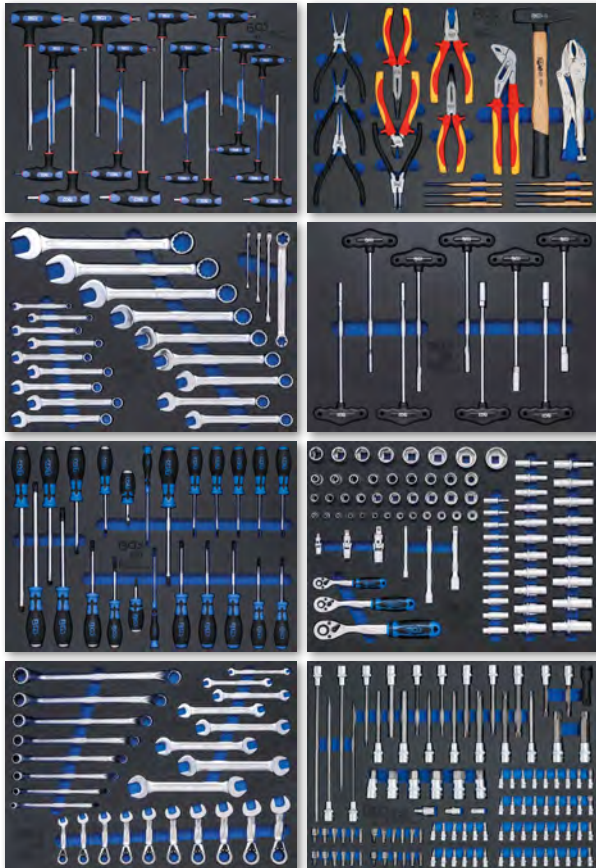

Werkstattwagen 8 Schubladen | leer

**Werkstattwagen
Modul-System**

**Sechskant
Pro Torque®**

**Werkstattwagen
8 Schubladen | mit 299 Werkzeugen**

1.199,⁰⁰ ~~**2.399,⁷⁶**~~ **-50%**
Art. 4007