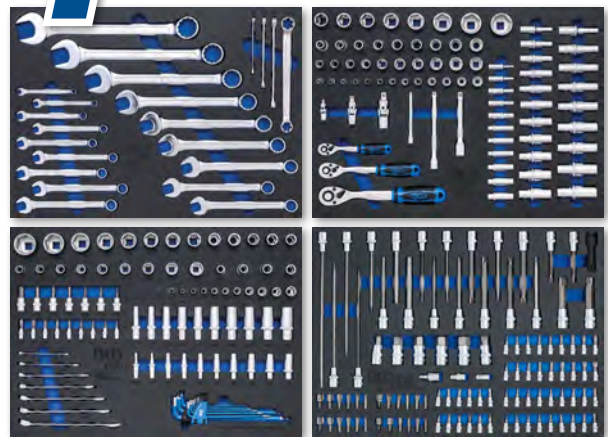

**Werkstattwagen
8 Schubladen |
mit 296 Werkzeugen**

899,⁰⁰ ~~**1.799,⁵²**~~ **-50%**
Art. 5051