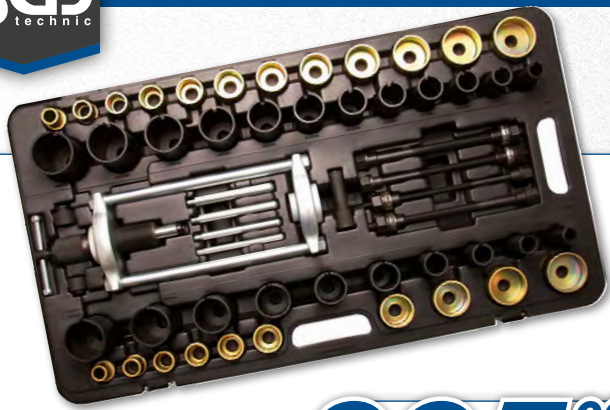

Lenkgetriebe-
Werkzeug-Satz